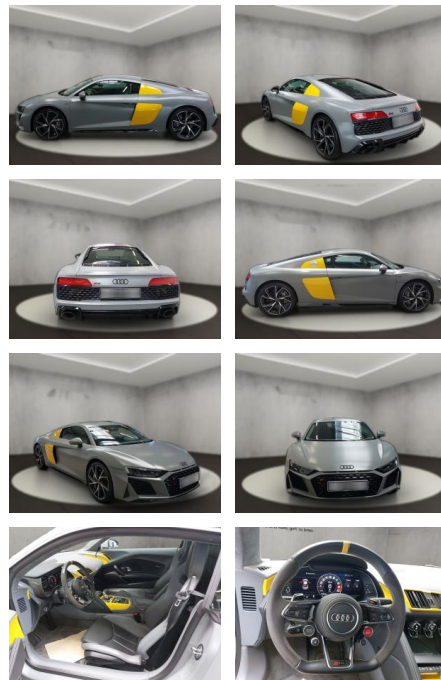

## Audi R8 5.2 FSI RWD Coupe performance (EURO)

AH54-09874 **Angebotsnr.:**

| Erstzulassung: | Kilometer: | Farbe:  | Leistung:       | Kraftstoffart: |
|----------------|------------|---------|-----------------|----------------|
| 28.04.2022     | 19.824     | Diverse | 419 kW / 570 PS | Benzin         |