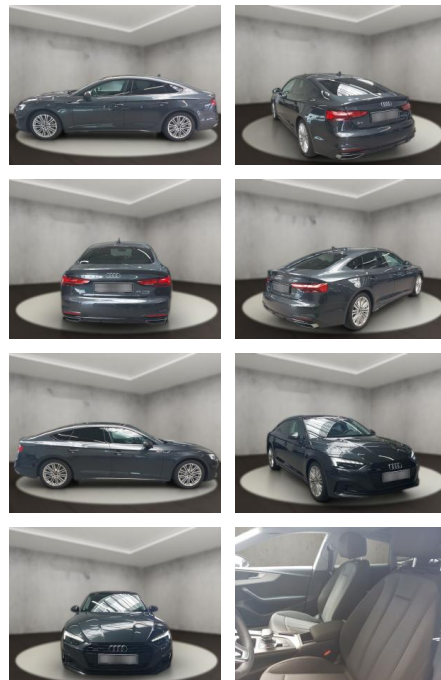

## Audi A5 45 2.0 TFSI Sportback quattro

AH54-09623 **Angebotsnr.:**

| Erstzulassung: | Kilometer: | Farbe: | Leistung:       | Kraftstoffart: |
|----------------|------------|--------|-----------------|----------------|
| 15.09.2023     | 28.098     | Grau   | 195 kW / 265 PS | Benzin         |