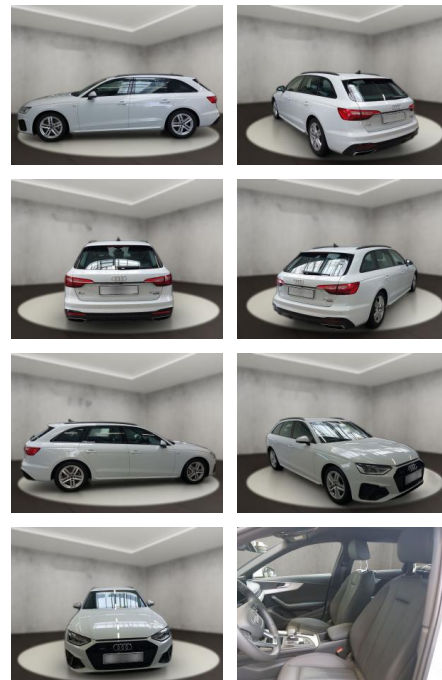

## Audi A4 40 quattro 2.0 TDI Avant S line

AH54-09618 **Angebotsnr.:**

Erstzulassung:	Kilometer:	Farbe:	Leistung:	Kraftstoffart:
07.09.2023	29.025	Weiß	150 kW / 204 PS	Diesel

**PREIS**  
**43.330 €**

**FINANZIERUNGSBEISPIEL**  
Laufzeit: 72 Monate      Anzahlung: 25 %  
Basis-Finanzierung:\*      Mtl. Rate:  
Zielraten-Finanzierung:\*\* **275 €**