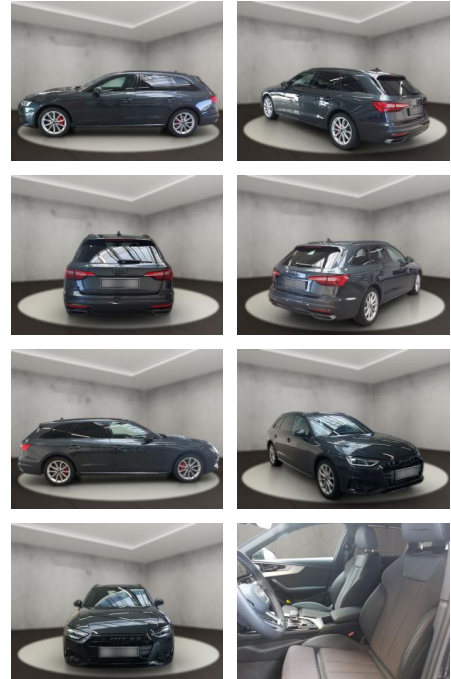

Audi A4 40 2.0 TDI Avant advanced (EURO 6d)

AH54-09585 **Angebotsnr.:**

Erstzulassung:	Kilometer:	Farbe:	Leistung:	Kraftstoffart:
29.08.2023	11.263	Grau	150 kW / 204 PS	Diesel

PREIS
45.910 €

FINANZIERUNGSBEISPIEL