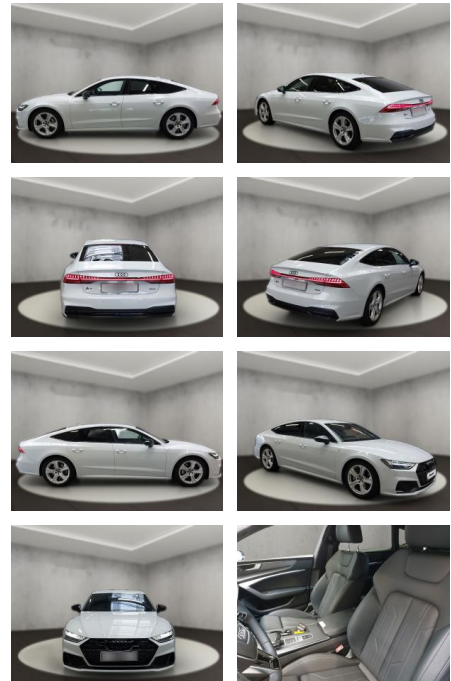

AH54-09626 **Angebotsnr.:**

Erstzulassung:	Kilometer:	Farbe:	Leistung:	Kraftstoffart:
29.12.2023	10.852	Weiß	195 kW / 265 PS	Benzin

PREIS
65.270 €

FINANZIERUNGSBEISPIEL

Laufzeit: 72 Monate Anzahlung: 25 %
Basis-Finanzierung:* Mtl. Rate:
Zielraten-Finanzierung:** **415 €**