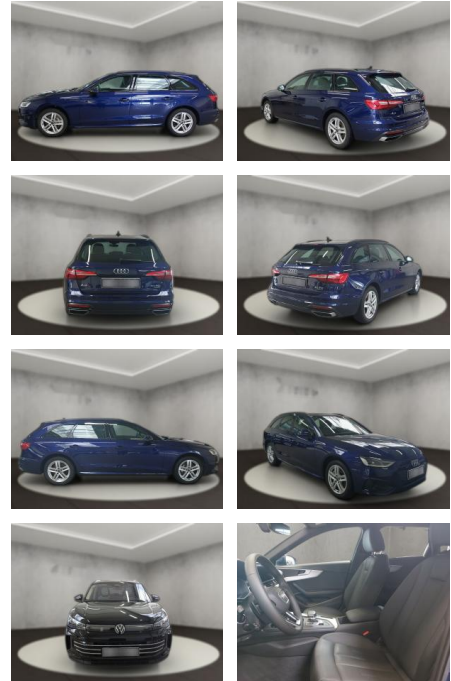

Audi A4 40 quattro 2.0 TDI Avant advanced

AH54-09636 **Angebotsnr.:**

Erstzulassung:	Kilometer:	Farbe:	Leistung:	Kraftstoffart:
12.09.2023	28.494	Blau	150 kW / 204 PS	Diesel

PREIS
43.330 €

FINANZIERUNGSBEISPIEL