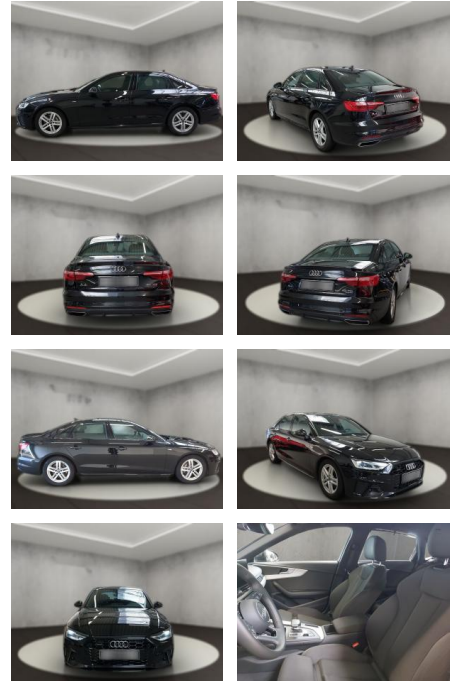

## Audi A4 40 quattro 2.0 TDI Limousine S line

AH54-09555 **Angebotsnr.:**

Erstzulassung:	Kilometer:	Farbe:	Leistung:	Kraftstoffart:
06.11.2023	28.713	Schwarz	150 kW / 204 PS	Diesel

**PREIS**  
**44.360 €**