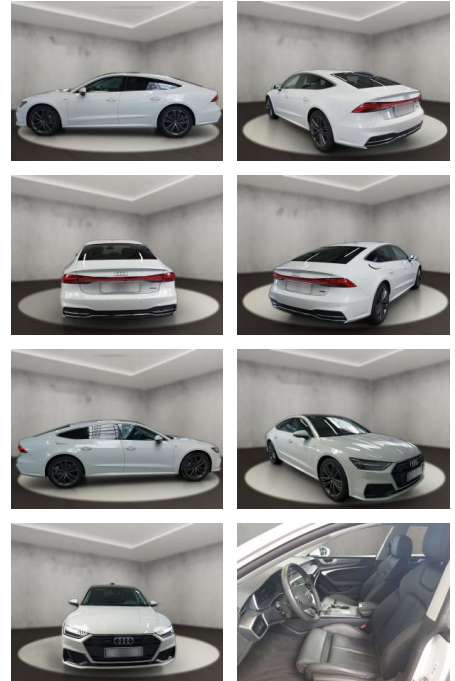

Audi A7 40 Sportback 2.0 TDI quattro (EURO)

AH54-09549 **Angebotsnr.:**

Erstzulassung:	Kilometer:	Farbe:	Leistung:	Kraftstoffart:
23.10.2023	27.321	Weiß	150 kW / 204 PS	Diesel

PREIS
58.990 €

FINANZIERUNGSBEISPIEL