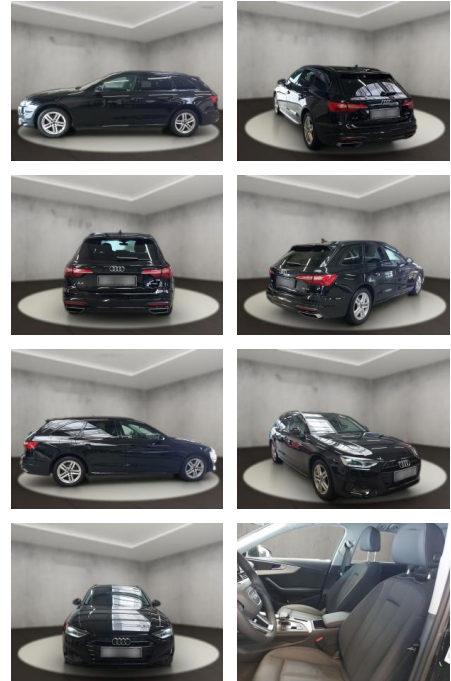

Audi A4 35 2.0 TDI Avant advanced (EURO 6d)

AH54-09487 **Angebotsnr.:**

Erstzulassung:	Kilometer:	Farbe:	Leistung:	Kraftstoffart:
12.09.2023	23.770	Schwarz	120 kW / 163 PS	Diesel

PREIS
41.580 €

FINANZIERUNGSBEISPIEL