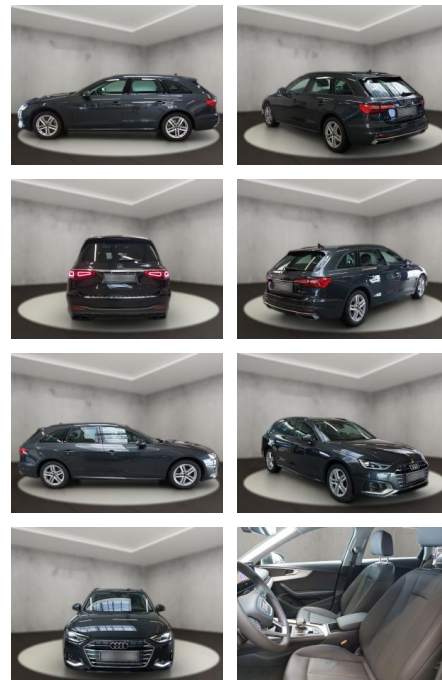

Audi A4 35 2.0 TFSI Avant advanced (EURO 6d)

AH54-09521 **Angebotsnr.:**

Erstzulassung:	Kilometer:	Farbe:	Leistung:	Kraftstoffart:
09.10.2023	8.294	Grau	110 kW / 150 PS	Benzin

PREIS
37.670 €

FINANZIERUNGSBEISPIEL