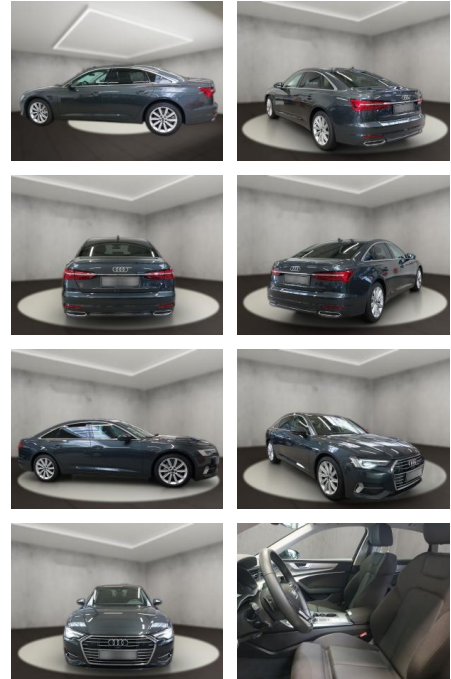

Audi A6 40 2.0 TDI sport (EURO 6d)

AH54-09444 **Angebotsnr.:**

Erstzulassung:	Kilometer:	Farbe:	Leistung:	Kraftstoffart:
26.09.2022	46.263	Grau	150 kW / 204 PS	Diesel

PREIS
43.330 €

FINANZIERUNGSBEISPIEL
Laufzeit: 72 Monate Anzahlung: 25 %
Basis-Finanzierung:* Mtl. Rate:
Zielraten-Finanzierung:** **275 €**