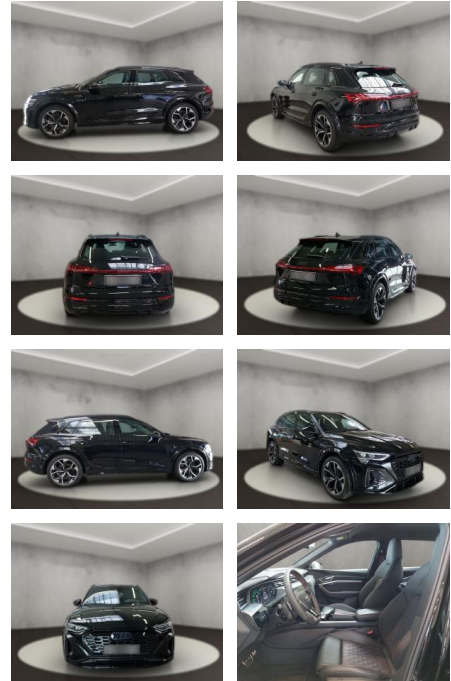

Audi SQ8 e-tron quattro basis

AH54-09427 **Angebotsnr.:**

Erstzulassung:	Kilometer:	Farbe:	Leistung:	Kraftstoffart:
20.03.2023	2.996	Schwarz	370 kW / 503 PS	Elektro

PREIS
77.730 €

FINANZIERUNGSBEISPIEL
Laufzeit: 72 Monate Anzahlung: 25 %
Basis-Finanzierung:* Mtl. Rate:
Zielraten-Finanzierung:** **494 €** Mtl. Rate