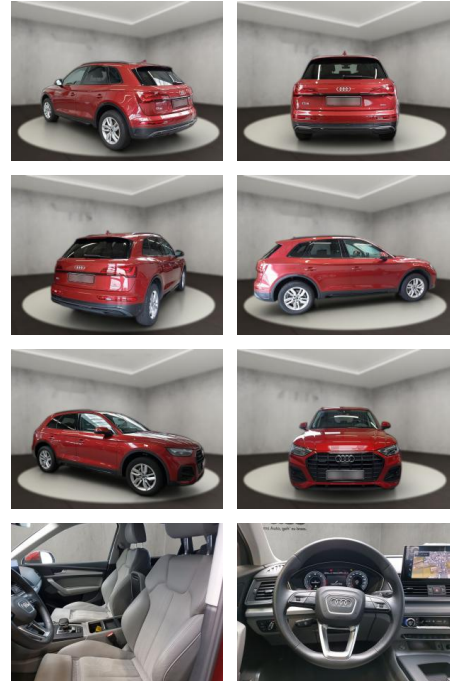

## Audi Q5 40 2.0 TDI quattro advanced (EURO 6d)

AH54-09188 **Angebotsnr.:**

Erstzulassung:	Kilometer:	Farbe:	Leistung:	Kraftstoffart:
19.05.2022	37.139	Rot	150 kW / 204 PS	Diesel

**PREIS**  
**42.510 €**