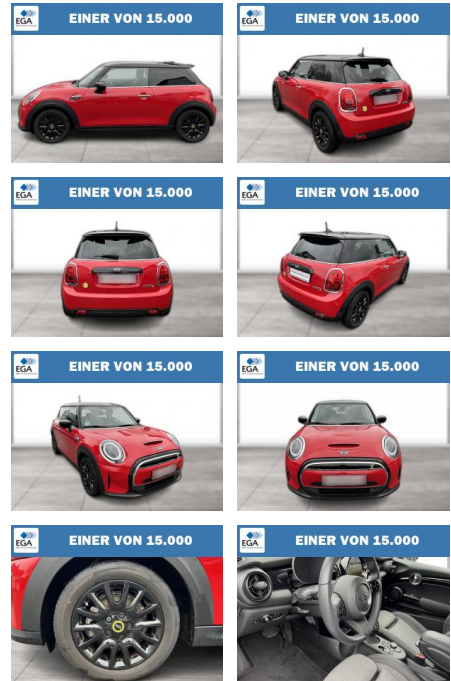

MINI Cooper SE Classic Trim Sport LED Navi

WG08-238691 Angebotsnr.:

Erstzulassung:	Kilometer:	Farbe:	Leistung:	Kraftstoffart:
01.10.2022	15.650	Rot	135 kW / 184 PS	Elektro

PREIS	FINANZIERUNGSBEISPIEL	
21.990 €	Laufzeit: 72 Monate	Anzahlung: 25 %
	Basis-Finanzierung:**	Mtl. Rate:
	Zielraten-Finanzierung:**	140 €

* Basisfinanzierung: Anzahlung: 5.498 Euro, Laufzeit: 72 Monate, Nettodarlehen: 16.493 Euro, Gesamtbetrag: 23.965 Euro, Zinssätze: 3.92% Sollz. (gebunden), 3.99% eff.
 ** Zielratenfinanzierung: Anzahlung: 5.498 Euro, Laufzeit: 72 Monate, Nettodarlehen: 16.493 Euro, Zielrate: 10.995 Euro, Gesamtbetrag: 24.732 Euro, Zinssätze: 3.92% Sollz. (gebunden), 3.99% eff.,
 Vermittlung für: Santander Consumer Bank
 Repräsentatives Beispiel gem. § 17 Abs. 4 PAngV. Diese Finanzierungsangebote sind Beispiele. Gerne ermitteln wir für Sie Ihr individuelles Angebot.

Exterieur

- Leichtmetallfelgen
- Nebelscheinwerfer

Weiteres

- Lichtsensor
- elektrische Aussenspiegel
- Start Stop Automatik
- Nichtraucher
- 16" LM Räder Victory Spoke schwarz
- Ablagenpaket
- ABS
- Aktustischer Fußgängerschutz
- Ambientes Licht