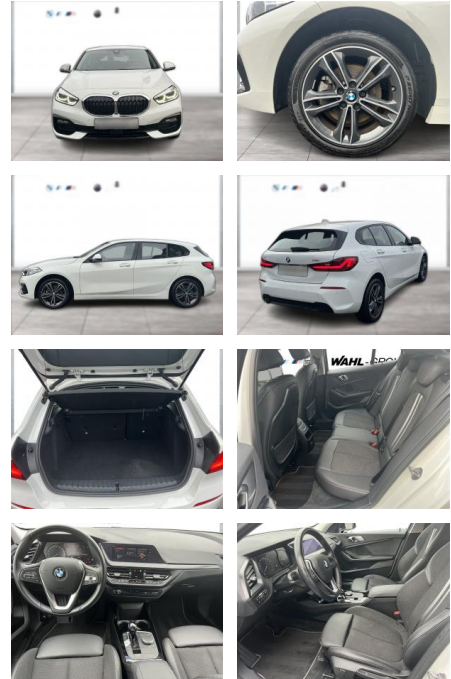

BMW 118i Sport Line LED Navi SHZ PDC DAB

WG09-225304 Angebotsnr.:

Erstzulassung:	Kilometer:	Farbe:	Leistung:	Kraftstoffart:
01.03.2021	28.569	Weiß	100 kW / 136 PS	Benzin

PREIS
24.770 €

FINANZIERUNGSBEISPIEL
Laufzeit: 72 Monate Anzahlung: 25 %
Basis-Finanzierung:* Mtl. Rate:
Zielraten-Finanzierung:** **157 €**