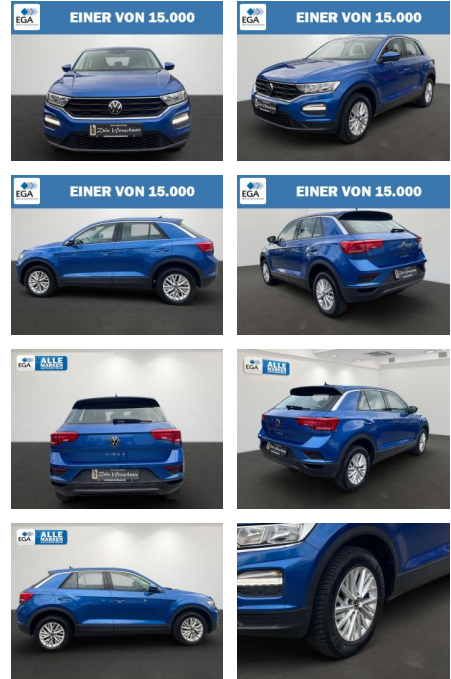

## Volkswagen T-Roc Basis Motor 1.0 Navi+Klima+Blue...

AB27-AB2411-1156037r..

Erstzulassung:	Kilometer:	Farbe:	Leistung:	Kraftstoffart:
15.12.2020	41.560	Blau	81 kW / 110 PS	Benzin

PREIS	FINANZIERUNGSBEISPIEL	
<b>19.220 €</b>	Laufzeit: 72 Monate	Anzahlung: 25 %
	Basis-Finanzierung:**	Mtl. Rate:
	Zielraten-Finanzierung:**	<b>122 €</b>