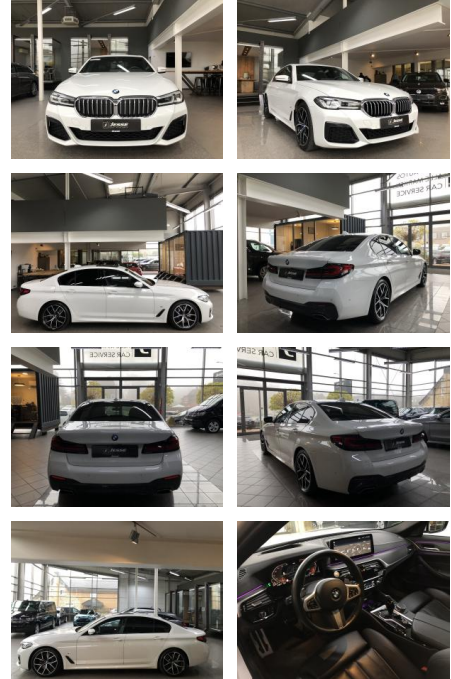

## BMW 530 d M Sport LED HUD GSD H&K

AJ02-AK054-60Angebotsnr.:

**Erstzulassung:** 30.07.2020    **Kilometer:** 64.400    **Farbe:** Weiß    **Leistung:** 210 kW / 286 PS    **Kraftstoffart:** Diesel

<b>PREIS</b> <b>45.490 €</b>	<b>FINANZIERUNGSBEISPIEL</b>	
	Laufzeit: 72 Monate	Anzahlung: 25 %
Basis-Finanzierung:**	Mtl. Rate: <b>289 €</b>	
Zielraten-Finanzierung:**	Mtl. Rate: <b>289 €</b>	