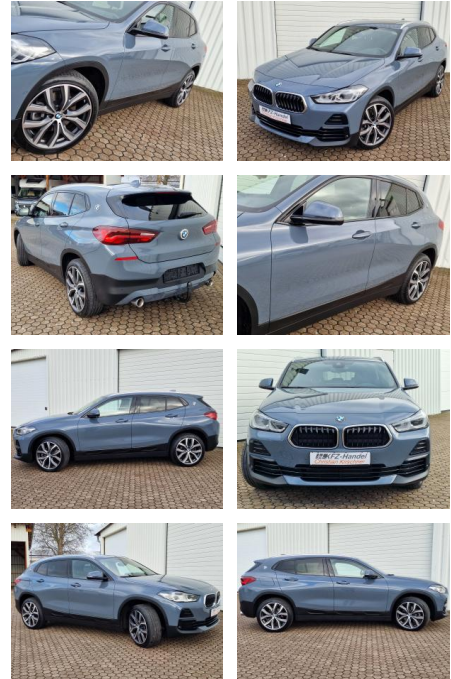

KK00-6-43561 Angebotsnr.:

Erstzulassung:	Kilometer:	Farbe:	Leistung:	Kraftstoffart:	Verbr. komb.	CO2-Emission	CO2-Klasse (WLTP)
15.09.2023	52.981	Grau	140 kW / 190 PS	Diesel	6,3 l/100km	164 g/km	F

PREIS 36.840 €	FINANZIERUNGSBEISPIEL	
	Laufzeit: 72 Monate	Anzahlung: 25 %
	Basis-Finanzierung:*	Mtl. Rate:
	Zielraten-Finanzierung:**	234 €