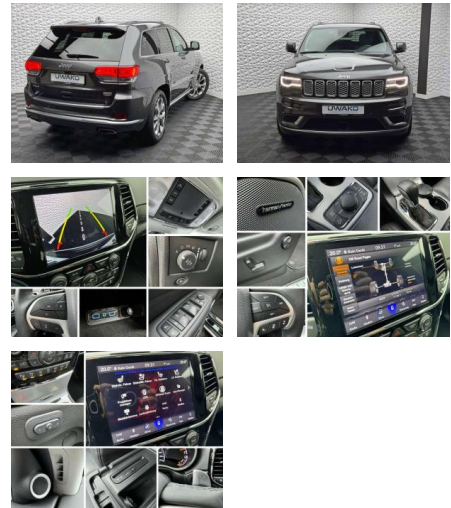

Ihr Ansprechpartner

Herr Kadri Tunc
E-Mail: info@fehntjer-autozentrum.de
Telefon: 04954 9559820

Fehntjer Autozentrum GmbH & Co. KG
Dr. Warsing Straße 270 - 26802 Moormerland - Tel.: 04954 / 9559820

Jeep Grand Cherokee GRAND CHEROKEE SUMMIT

UW00-972513456 Gebotsnr.: