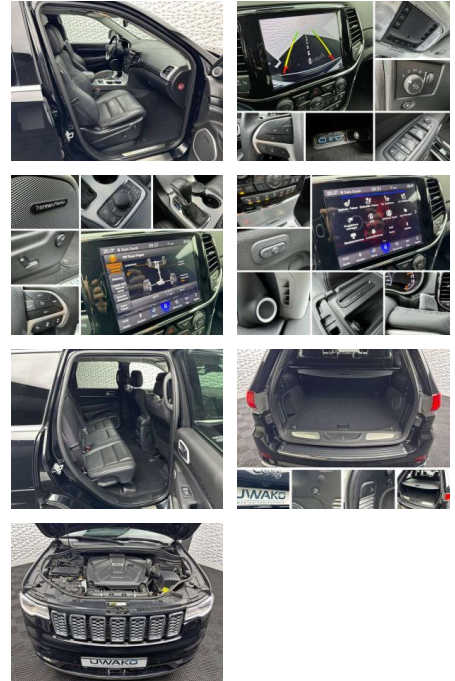

UW00-152761256 Angebotsnr.:

Erstzulassung:	Kilometer:	Farbe:	Leistung:	Kraftstoffart:	Verbr. komb.	CO2-Emission	CO2-Klasse (WLTP)
01.08.2020	41.936	Schwarz	184 kW / 250 PS	Benzin	7,0 l/100km	212 g/km	G