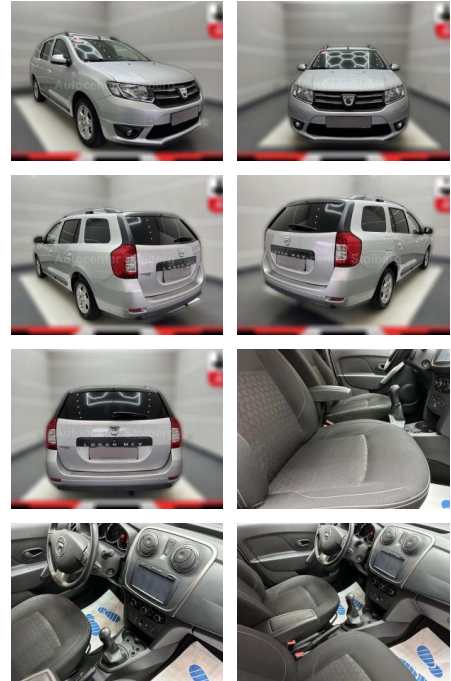

## Dacia Logan Prestige "NAVI-KLIMA-PDC-TÜV NEU

AC15-67

Angebotsnr.:

Erstzulassung:	Kilometer:	Farbe:	Leistung:	Kraftstoffart:
01.04.2016	76.000	grau	66 kW / 90 PS	Benzin

**PREIS**  
**8.360 €**