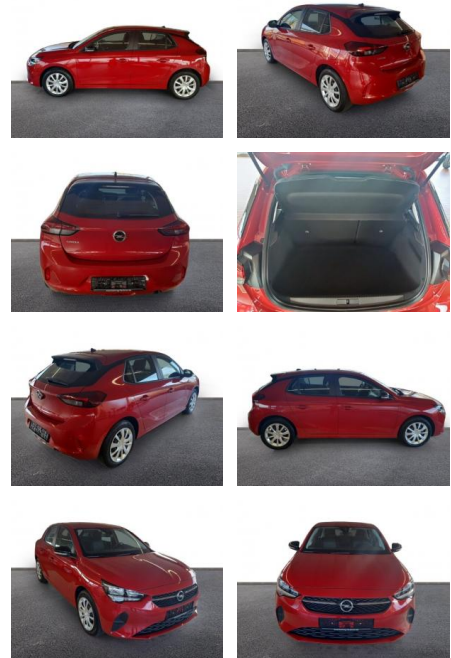

AH32-P410350Angebotsnr.:

Erstzulassung:	Kilometer:	Farbe:	Leistung:	Kraftstoffart:
01.04.2023	5.586	Rot	55 kW / 75 PS	Benzin

PREIS
15.100 €

FINANZIERUNGSBEISPIEL

Laufzeit: 72 Monate Anzahlung: 25 %
Basis-Finanzierung:* Mtl. Rate:
Zielraten-Finanzierung:** Mtl. Rate: **96 €**