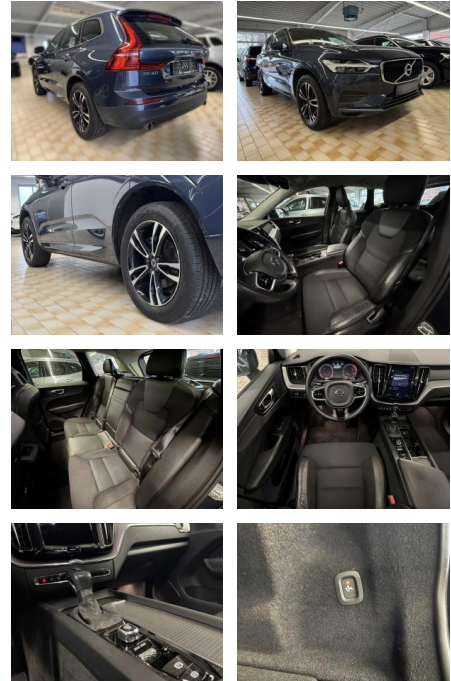

## Volvo XC 60 Momentum AWD

AA19-07950 **Angebotsnr.:**

Erstzulassung:	Kilometer:	Farbe:	Leistung:	Kraftstoffart:
25.08.2017	73.982	Diverse	173 kW / 235 PS	Diesel

**PREIS**  
**33.950 €**