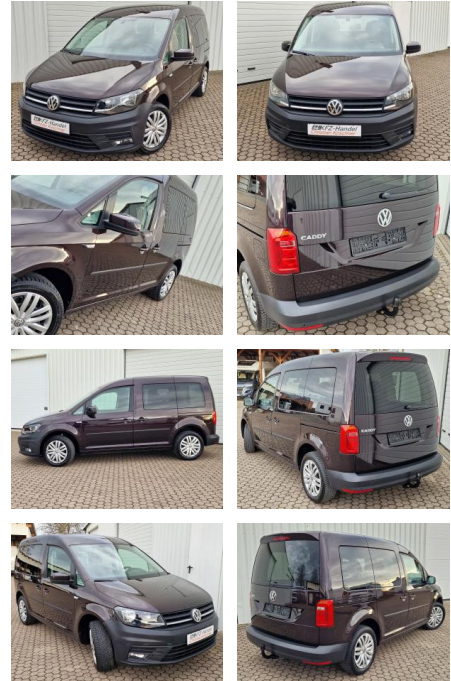

**Volkswagen Caddy TSI\*Tempomat\*AHK\*Sitzheiz.\*1.H...**

KK00-40-318932 Angebotsnr.:

**AHK\* Sitzh.\* Klimaaut**

**Erstzulassung:** 31.08.2020    **Kilometer:** 114.875    **Farbe:**    **Leistung:** 96 kW / 131 PS    **Kraftstoffart:** Benzin