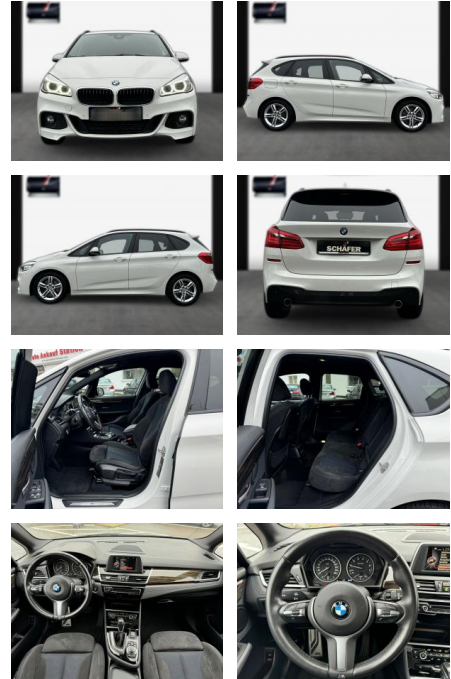

SA13-0V47558 Angebote nr.:

Erstzulassung:	Kilometer:	Farbe:	Leistung:	Kraftstoffart:
24.11.2015	28.100	Diverse	170 kW / 231 PS	Benzin

PREIS	FINANZIERUNGSBEISPIEL	
22.310 €	Laufzeit: 72 Monate	Anzahlung: 25 %
	Basis-Finanzierung:**	Mtl. Rate:
	Zielraten-Finanzierung:**	1.142 €