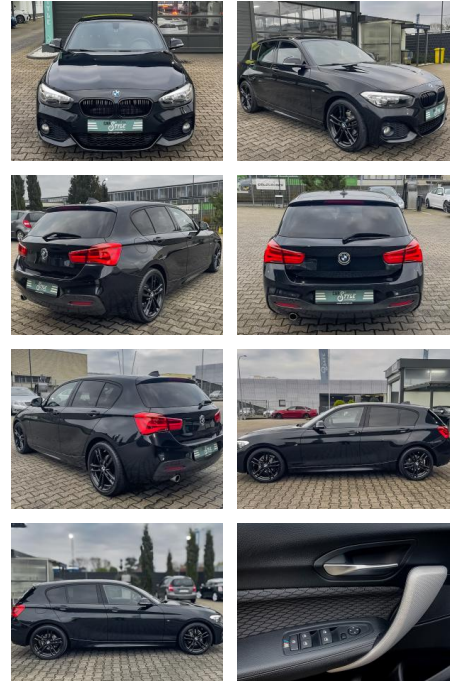

CS01-FO2411388 Angebotsnr.:

Erstzulassung:	Kilometer:	Farbe:	Leistung:	Kraftstoffart:
28.10.2016	85.820	Black- Magic	80 kW / 109 PS	Benzin

PREIS
16.640 €

FINANZIERUNGSBEISPIEL

Laufzeit: 72 Monate Anzahlung: 25 %
Basis-Finanzierung:* Mtl. Rate:
Zielraten-Finanzierung:** **106 €**