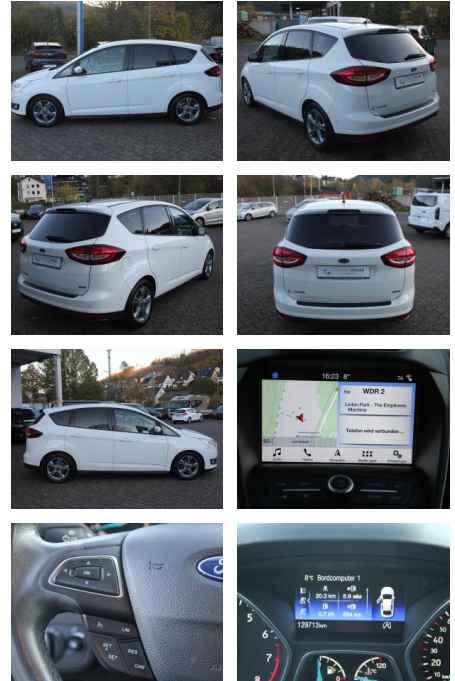

## Ford C-Max 1.0 EcoBoost Business Edition

AP33-RP2411-01167090

**VERKAUFT**

Erstzulassung:	Kilometer:	Farbe:	Leistung:	Kraftstoffart:
14.12.2016	130.000	Weiß	92 kW / 125 PS	Benzin

**PREIS**  
**9.440 €**