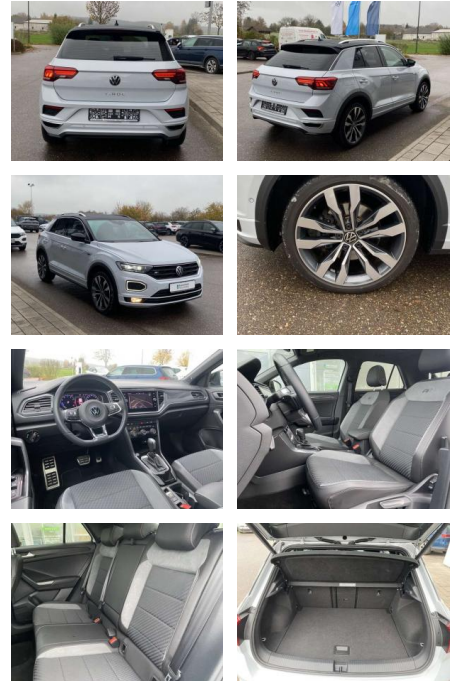

Ihr Ansprechpartner

Herr Kadri Tunc
E-Mail: info@fehntjer-autozentrum.de
Telefon: 04954 9559820

Fehntjer Autozentrum GmbH & Co. KG
Dr. Warsing Straße 270 - 26802 Moormerland - Tel.: 04954 / 9559820

Volkswagen T-Roc 1.5 TSI DSG SPORT R-LINE NAVI+L...

SS00-046381 **Angebotsnr.:**

Erstzulassung:	Kilometer:	Farbe:	Leistung:	Kraftstoffart:
01.06.2021	27.779		110 kW / 150 PS	Benzin

PREIS
31.250 €

FINANZIERUNGSBEISPIEL
Laufzeit: 72 Monate   Anzahlung: 25 %
Basis-Finanzierung:*   Mtl. Rate:
Zielraten-Finanzierung:** **198 €**

* Basisfinanzierung: Anzahlung: 7.813 Euro, Laufzeit: 72 Monate, Nettodarlehen: 23.438 Euro, Gesamtbetrag: 34.056 Euro, Zinssätze: 3.92% Sollz. (gebunden), 3.99% eff.
** Zielratenfinanzierung: Anzahlung: 7.813 Euro, Laufzeit: 72 Monate, Nettodarlehen: 23.438 Euro, Zielrate: 15.625 Euro, Gesamtbetrag: 35.147 Euro, Zinssätze: 3.92% Sollz. (gebunden), 3.99% eff.,

Vermittlung für: Santander Consumer Bank
Repräsentatives Beispiel gem. § 17 Abs. 4 PAngV. Diese Finanzierungsangebote sind Beispiele. Gerne ermitteln wir für Sie Ihr individuelles Angebot.

Ausstattung

Interieur

- Sitzheizung vorne Innenspiegel automatisch abblendbar
- Lendenwirbelstützen vorne Climatronic
- Mittelarmlehne vorne Beifahrersitz umklappbar Vordersitze höhenverstellbar
- Kindersitzverankerung für Kindersitzsystem ISOFIX Variables
- Ladebodenkonzept Rücksitzbanklehne geteilt umlegbar mit Mittelarmlehne 2 Leseleuchten vorn Schublade unter dem rechten Vordersitz Sport-Komfortsitze vorne Make-Up Spiegel
- beleuchtet Fußraumbeleuchtung Multifunktions-Sportlederlenkrad mit Schaltwippen

Exterieur

- abnehmbare Anhängerkupplung
- Panoramaschiebedach elektrisch
- Parklenkassistent mit Einparkhilfe vorne

- Ausparkassistent
- Spurhalteassistent Lane Assist
- Blind Spot-Sensor
- Emergency Assist Euro 6d-ISC-FCM
- Infotainment: Navigationssystem Discover Media mit Farbdisplay-Touchscreen
- App-Connect (Apple CarPlay und Android Auto) kabellos und kabelgebunden
- Active Info Display (digitales Kombiinstrument)
- DAB - digitaler Radioempfang
- Freisprecheinrichtung (Bluetooth) und induktives Laden 2x USB-C vorne
- 2x hinten Farbe: White Silver metallic / Schwarz -Fr. 08:00-18:00 Uhr
- Samstags bis 16:00 Uhr geöffnet. Gerne beraten wir Sie über günstige Finanzierungsmodelle und nehmen Ihr derzeitiges Fahrzeug in Zahlung. www.auto-schuechl.de/finanzierung
- Irrtümer
- Änderungen oder Zwischenverkauf

Weiteres

- Pakete: 7-Gang-DSG-Automatikgetriebe R-Line

STÄNDIG ÜBER 15.000 FAHRZEUGE IM BESTAND!