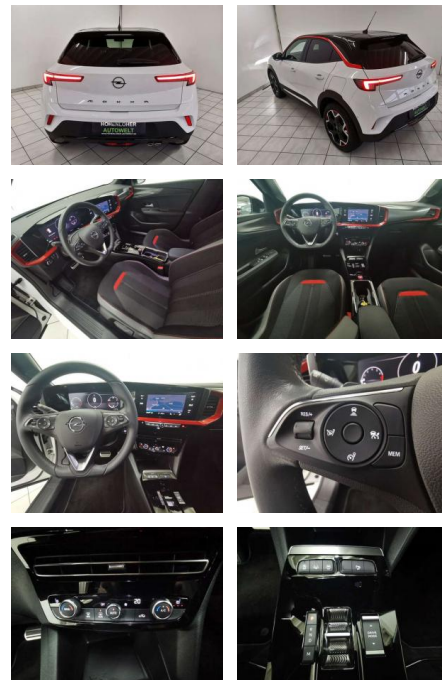

## Opel Mokka GS Line

HA14-08229 **Angebotsnr.:**

Erstzulassung:	Kilometer:	Farbe:	Leistung:	Kraftstoffart:
01.03.2021	49.050	Weiß	96 kW / 131 PS	Benzin

<b>PREIS</b> <b>21.220 €</b>	<b>FINANZIERUNGSBEISPIEL</b>		<small>* Basisfinanzierung: Anzahlung: 5.305 Euro, Laufzeit: 72 Monate, Nettodarlehen: 15.915 Euro, Gesamtbetrag: 23.125 Euro, Zinssätze: 3.92% Sollz. (gebunden), 3.99% eff.                  ** Zielratenfinanzierung: Anzahlung: 5.305 Euro, Laufzeit: 72 Monate, Nettodarlehen: 15.915 Euro, Zielrate: 10.610 Euro, Gesamtbetrag: 23.866 Euro, Zinssätze: 3.92% Sollz. (gebunden), 3.99% eff.,                  Vermittlung für: Santander Consumer Bank                  Repräsentatives Beispiel gem. § 17 Abs. 4 PAngV. Diese Finanzierungsangebote sind Beispiele. Gerne ermitteln wir für Sie Ihr individuelles Angebot.</small>
	Laufzeit: 72 Monate	Anzahlung: 25 %	
	Basis-Finanzierung:*	Mtl. Rate:	
	Zielraten-Finanzierung:**	<b>135 €</b>	

## Ausstattung

- Weiteres**
- Ausstattung: Abgedunkelte Scheiben  
 Armlehne Elektr. Fensterheber Elektr.  
 Seitenspiegel Elektr. Seitenspiegel  
 anklappbar Innenspiegel autom.  
 abblendend Lederlenkrad Schlüssellose  
 Zentralverriegelung Sitzheizung  
 Zentralverriegelung Berganfahrassistent  
 Bordcomputer Multifunktionslenkrad  
 Schaltwippen Servolenkung Volldigitales  
 Kombiinstrument Android Auto Bluetooth  
 Apple CarPlay Freisprecheinrichtung  
 Musikstreaming integriert  
 Navigationssystem Soundsystem  
 Sprachsteuerung Touchscreen USB WLAN /  
 Wifi Hotspot Allwetterreifen  
 Leichtmetallfelgen Tuner/Radio: Radio  
 DAB Tuner/Radio  
 Geschwindigkeitsregulierung:  
 Abstandstempomat Klimatisierung:  
 Klimaautomatik ABS Abstandswarner
  - Seiten- und weitere Airbags Tagfahrlicht  
 (Art): LED-Tagfahrlicht  
 Hauptscheinwerfer: LED-Scheinwerfer  
 Pannenhilfe: Pannenset Einparkhilfe:  
 Kamera Hinten Vorne Innenausstattung:  
 Teilleder Farbe der Innenausstattung:  
 Grau