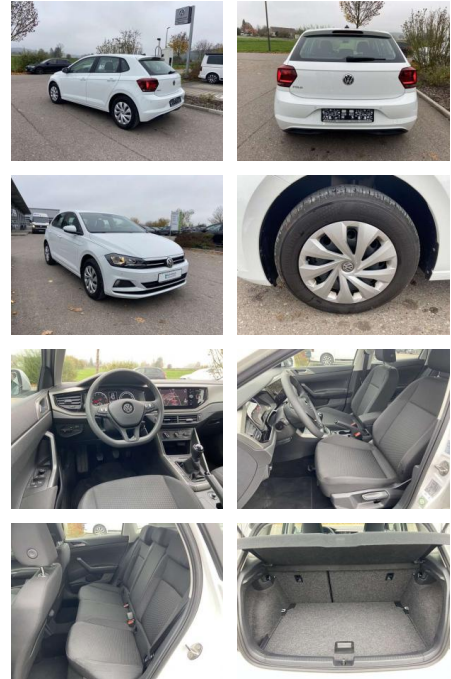

Ihr Ansprechpartner

Herr Kadri Tunc
E-Mail: info@fehntjer-autozentrum.de
Telefon: 04954 9559820

Fehntjer Autozentrum GmbH & Co. KG
Dr. Warsing Straße 270 - 26802 Moormerland - Tel.: 04954 / 9559820

Volkswagen Polo 1.0 MPI Comfortline NAVI+SHZ+PDC

SS00-102444 Angebotsnr.:

Erstzulassung:	Kilometer:	Farbe:	Leistung:	Kraftstoffart:
01.06.2020	6.663		59 kW / 80 PS	Benzin

PREIS 17.240 €	FINANZIERUNGSBEISPIEL		* Basisfinanzierung: Anzahlung: 4.310 Euro, Laufzeit: 72 Monate, Nettodarlehen: 12.930 Euro, Gesamtbetrag: 18.788 Euro, Zinssätze: 3.92% Sollz. (gebunden), 3.99% eff. ** Zielratenfinanzierung: Anzahlung: 4.310 Euro, Laufzeit: 72 Monate, Nettodarlehen: 12.930 Euro, Zielrate: 8.620 Euro, Gesamtbetrag: 19.390 Euro, Zinssätze: 3.92% Sollz. (gebunden), 3.99% eff., Vermittlung für: Santander Consumer Bank Repräsentatives Beispiel gem. § 17 Abs. 4 PAngV. Diese Finanzierungsangebote sind Beispiele. Gerne ermitteln wir für Sie Ihr individuelles Angebot.
	Laufzeit: 72 Monate	Anzahlung: 25 %	
	Basis-Finanzierung:*	Mtl. Rate:	
	Zielraten-Finanzierung:**	109 €	

Ausstattung

Sicherheit

- Anti-Blockiersystem ABS

Multimedia

- Radio

Interieur

- Sitzheizung vorne Innenspiegel automatisch abblendbar Lendenwirbelstützen vorne Mittelarmlehne vorne Vordersitze höhenverstellbar Make-Up Spiegel
- beleuchtet Multifunktionslenkrad Rücksitzbanklehne geteilt umlegbar Kindersitzverankerung für Kindersitzsystem I-Size/ISOFIX

Exterieur

- Außenspiegel el. einstellbar und beheizbar Licht- und Sicht: Tagfahrlicht Licht- und Regensensor Technik:

- Samstags bis 16:00 Uhr geöffnet. Gerne beraten wir Sie über günstige Finanzierungsmodelle und nehmen Ihr derzeitiges Fahrzeug in Zahlung. www.auto-schuechl.de/finanzierung Irrtümer
- Änderungen oder Zwischenverkauf vorbehalten. www.auto-schuechl.de

Weiteres

- Pakete: Licht- und Sichtpaket

STÄNDIG ÜBER 15.000 FAHRZEUGE IM BESTAND!