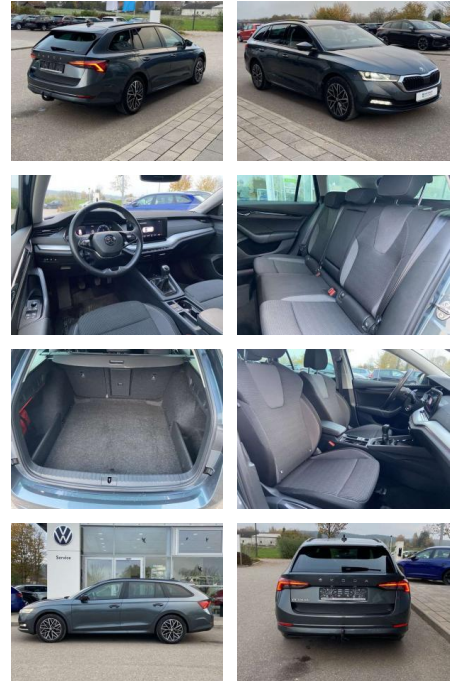

## Skoda Octavia Combi 1.5 TSI Ambition 17"+AHK

SS00-027676 **Angebotsnr.:**

Erstzulassung:	Kilometer:	Farbe:	Leistung:	Kraftstoffart:
01.05.2021	34.533		110 kW / 150 PS	Benzin

**PREIS**  
**27.340 €**