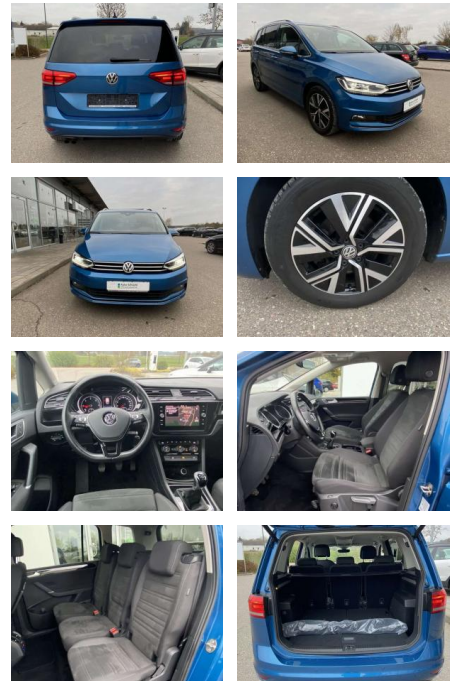

Ihr Ansprechpartner

Herr Kadri Tunc
E-Mail: info@fehntjer-autozentrum.de
Telefon: 04954 9559820

Fehntjer Autozentrum GmbH & Co. KG
Dr. Warsing Straße 270 - 26802 Moormerland - Tel.: 04954 / 9559820

Volkswagen Touran 2.0 TDI HIGHLINE 7-SITZER AHK

SS00-052741A Angebotsnr.: