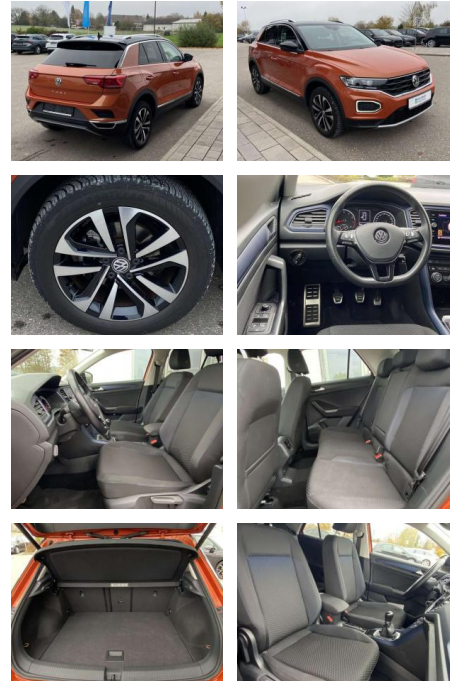

SS00-143960 **Angebotsnr.:**

Erstzulassung:	Kilometer:	Farbe:	Leistung:	Kraftstoffart:
01.07.2020	29.998		110 kW / 150 PS	Benzin

PREIS	FINANZIERUNGSBEISPIEL	
24.040 €	Laufzeit: 72 Monate	Anzahlung: 25 %
	Basis-Finanzierung:**	Mtl. Rate:
	Zielraten-Finanzierung:**	153 €

Ausstattung

Sicherheit

- Anti-Blockiersystem ABS

Multimedia

- Radio

Interieur

- Sitzheizung vorne Innenspiegel automatisch abblendbar
- Lendenwirbelstützen vorne Climatronic
- Mittelarmlehne vorne Beifahrersitz umklappbar
- Vordersitze höhenverstellbar
- Kindersitzverankerung für Kindersitzsystem ISOFIX Variables
- Ladebodenkonzept Rücksitzbanklehne geteilt umlegbar mit Mittelarmlehne
- 2 Leseleuchten vorn Schublade unter dem rechten Vordersitz
- Multifunktions-Lederlenkrad
- Komfortsitze vorne Make-Up Spiegel
- beleuchtet Fußraumbelichtung