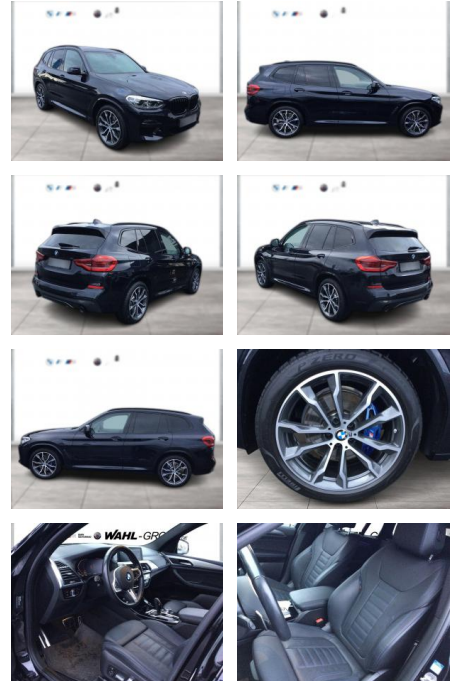

WG05-225545 Angebotsnr.:

Erstzulassung:	Kilometer:	Farbe:	Leistung:	Kraftstoffart:
01.09.2021	51.400	Schwarz	183 kW / 249 PS	Diesel

PREIS
54.850 €

FINANZIERUNGSBEISPIEL

Laufzeit: 72 Monate Anzahlung: 25 %
Basis-Finanzierung:* Mtl. Rate:
Zielraten-Finanzierung:** **348 €**