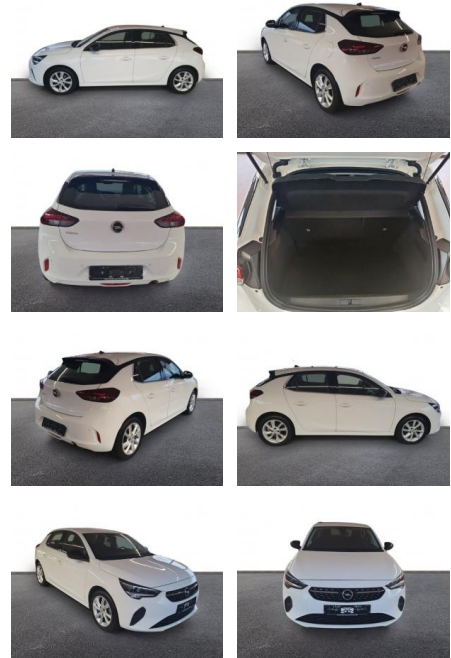

## Opel Corsa F Elegance 1.2 LED DAB

AH32-P405818 **Angebotsnr.:**

Erstzulassung:	Kilometer:	Farbe:	Leistung:	Kraftstoffart:
01.03.2023	22.197	Weiß	55 kW / 75 PS	Benzin

**PREIS**  
**15.100 €**