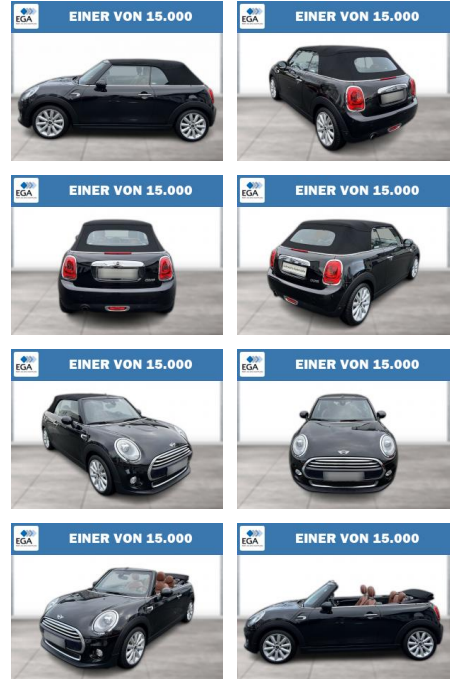

WG08-264123 Angebotsnr.:

Erstzulassung:	Kilometer:	Farbe:	Leistung:	Kraftstoffart:
01.05.2016	87.133	Schwarz	100 kW / 136 PS	Benzin

PREIS	FINANZIERUNGSBEISPIEL	
17.870 €	Laufzeit: 72 Monate	Anzahlung: 25 %
	Basis-Finanzierung:**	Mtl. Rate:
	Zielraten-Finanzierung:**	113 €