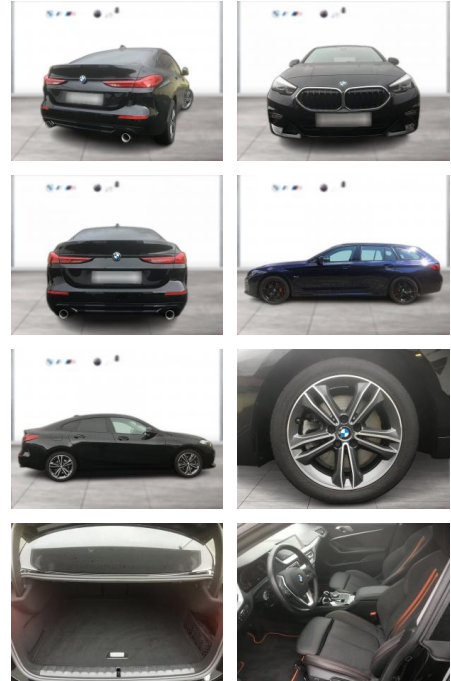

WG01-230025 Angebotsnr.:

Erstzulassung:	Kilometer:	Farbe:	Leistung:	Kraftstoffart:
01.07.2021	79.900	Schwarz	140 kW / 190 PS	Diesel

PREIS
30.230 €

FINANZIERUNGSBEISPIEL
Laufzeit: 72 Monate Anzahlung: 25 %
Basis-Finanzierung:* Mtl. Rate:
Zielraten-Finanzierung:** **192 €**