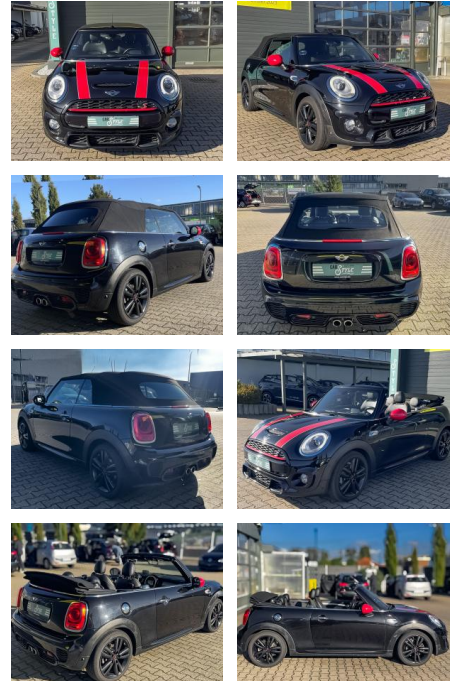

## MINI Cooper SD Cabrio JCW Paket NAVI SHZ PDC

CS01-FO2410368 Gebotsnr.:

Erstzulassung:	Kilometer:	Farbe:	Leistung:	Kraftstoffart:
14.12.2017	119.000	Schwarz	125 kW / 170 PS	Diesel

**PREIS**  
**20.230 €**