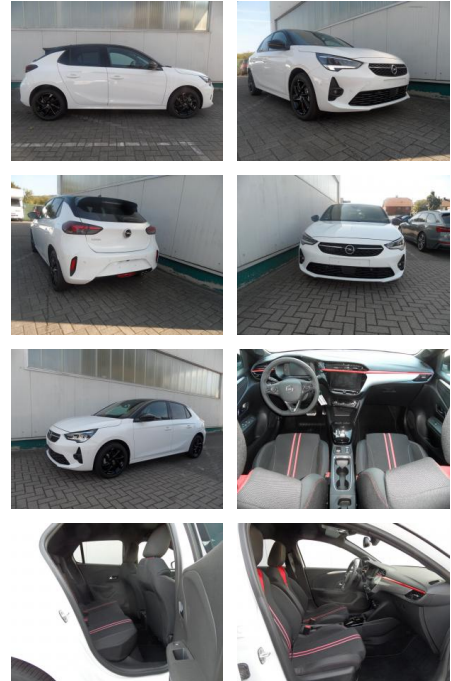

BA17-13671 **Angebotsnr.:**

Erstzulassung:	Kilometer:	Farbe:	Leistung:	Kraftstoffart:
25.06.2023	4.600	Diverse	96 kW / 131 PS	Benzin

PREIS 20.670 €	FINANZIERUNGSBEISPIEL		<small>* Basisfinanzierung: Anzahlung: 5.168 Euro, Laufzeit: 72 Monate, Nettodarlehen: 15.503 Euro, Gesamtbetrag: 22.526 Euro, Zinssätze: 3.92% Sollz. (gebunden), 3.99% eff. ** Zielratenfinanzierung: Anzahlung: 5.168 Euro, Laufzeit: 72 Monate, Nettodarlehen: 15.503 Euro, Zielrate: 10.335 Euro, Gesamtbetrag: 23.248 Euro, Zinssätze: 3.92% Sollz. (gebunden), 3.99% eff., Vermittlung für: Santander Consumer Bank Repräsentatives Beispiel gem. § 17 Abs. 4 PAngV. Diese Finanzierungsangebote sind Beispiele. Gerne ermitteln wir für Sie Ihr individuelles Angebot.</small>
	Laufzeit: 72 Monate Anzahlung: 25 %	Basis-Finanzierung:* Mtl. Rate:	

Komfort

- Berganfahrassistent
- Lederlenkrad

Weiteres

- Schaltwippen
- Start Stop Automatik
- Zustand: sehr gut

- Automatik
- Multimedia-Radio
- 7"-Touchscreen
- DAB (digitaler Radioempfang)
- Navigation in Verbindung mit Smartphone möglich
- digitales Fahrerinfodisplay
- USB
- 180°-Rückfahrkamera
- Parkpilot vorne + hinten
- LED-Scheinwerfer
- LED Rückleuchten
- Nebelscheinwerfer
- Klimaautomatik
- el. Fensterheber vorne + hinten
- Alufelgen 16 Zoll schwarz mit Allwetterreifen
- Sportsitze
- Alu-Pedale
- Sitzhöhenverstellung
- Sitzheizung

- abgeflachtes Lederlenkrad
- Kopfstützen hinten
- Tempomat
- Bordcomputer
- Lichtsensor
- Regensensor
- Toter-Winkel-Warner
- Spurhalteassistent
- Müdigkeitserkennung
- Verkehrsschilderkennung
- Solar-Protect (getönte Heckscheiben)
- el. anklappbare Aussenspiegel
- el. Parkbremse
- Dachhimmel schwarz
- etc. Farbe: jadeweiß / Dach schwarz