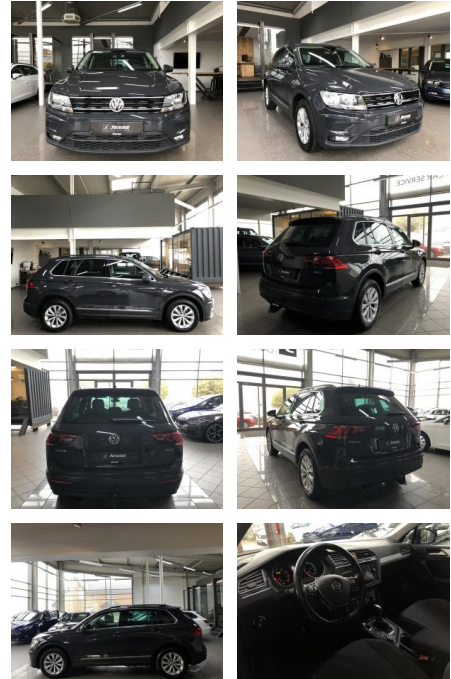

## Volkswagen Tiguan 2.0 TSI BMT Comfortline 4M ACC...

AJ02-DM2411-12 Angebotsnr.:

**Erstzulassung:** 29.06.2018    **Kilometer:** 81.573    **Farbe:** Grau    **Leistung:** 132 kW / 179 PS    **Kraftstoffart:** Benzin