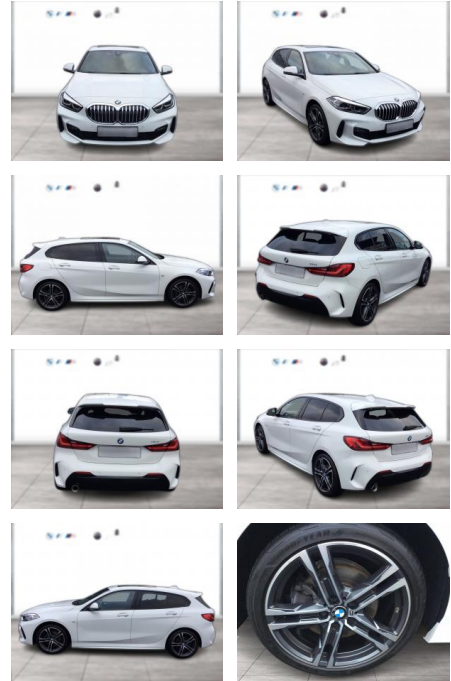

BMW 118i M SPORT LC PLUS PANO LED GRA PDC

WG05-223438 Angebotsnr.:

Erstzulassung:	Kilometer:	Farbe:	Leistung:	Kraftstoffart:
01.04.2021	48.000	Weiß	100 kW / 136 PS	Benzin

PREIS
27.140 €

FINANZIERUNGSBEISPIEL