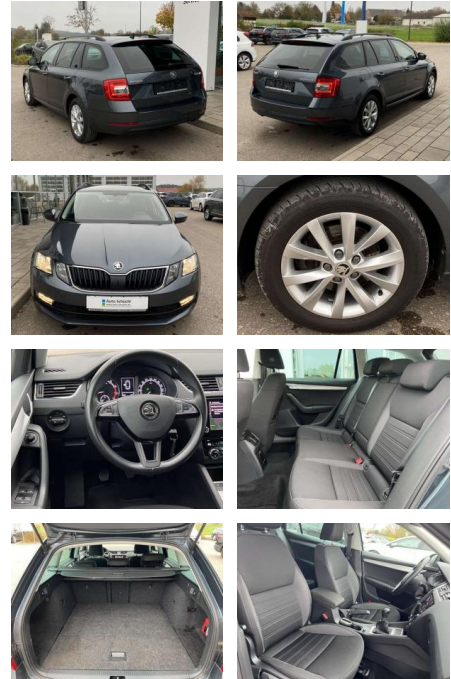

SS00-172326 Angebotsnr.:

Erstzulassung:	Kilometer:	Farbe:	Leistung:	Kraftstoffart:
01.06.2020	38.653	Grau	110 kW / 150 PS	Benzin

PREIS
22.390 €

FINANZIERUNGSBEISPIEL

Laufzeit: 72 Monate Anzahlung: 25 %
Basis-Finanzierung:* Mtl. Rate:
Zielraten-Finanzierung:** **142 €**

- Anti-Blockiersystem ABS

Multimedia

- Radio

Interieur

- Sitzheizung vorne Mittelarmlehne vorne
Innenspiegel automatisch abblendbar
Lendenwirbelstützen vorne Climatronic
Beifahrersitz umklappbar Vordersitze
höhenverstellbar Kindersitzverankerung
für Kindersitzsystem ISOFIX Variables
Ladebodenkonzept Rücksitzbanklehne
geteilt umlegbar mit Mittelarmlehne
Netztrennwand klimatisiertes
Handschuhfach
Multifunktions-Lederlenkrad 2
Leseleuchten vorn und 2 hinten