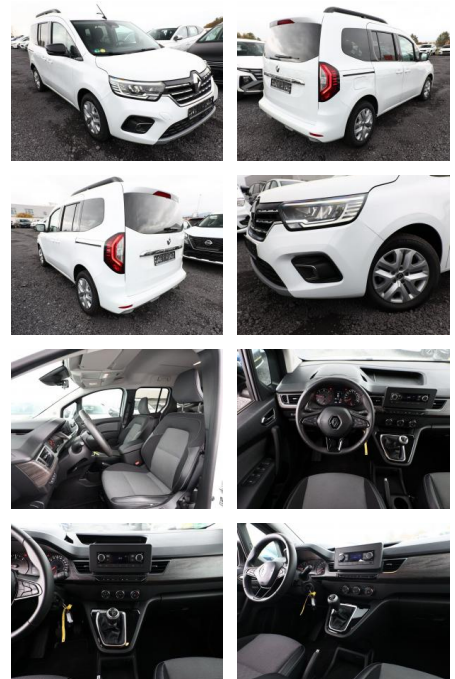

AT27-GW-ABO **Angebotsnr.:**

Erstzulassung:	Kilometer:	Farbe:	Leistung:	Kraftstoffart:
01.09.2021	68.051	Weiß	70 kW / 95 PS	Diesel

PREIS
21.700 €

FINANZIERUNGSBEISPIEL
Laufzeit: 72 Monate Anzahlung: 25 %
Basis-Finanzierung:* Mtl. Rate:
Zielraten-Finanzierung:** **138 €**

- Fahrassistenz-System: Aktiver Notbrems-Assistent mit Fußgängererkennung (Fahrassistenz-System: Fußgängererkennung)
- Klimaanlage (Innenraumfilter: Pollenfilter)
- 3-Punkt-Sicherheitsgurt hinten
- Ablagefach über den Sonnenblenden
- Handschuhfach Schublade (Easy-Life)
- Heckklappe mit Verglasung / Heckscheibenheizung und Heckwischeranlage
- Heckscheibe heizbar
- Innenspiegel abblendbar
- Karosserie: 5-türig
- Lenkrad (Leder-Optik)
- Luftdüsen im Fond
- Motor 1
- 5 Ltr. - 70 kW BLUE dCi Diesel FAP
- Reifen-Reparaturkit