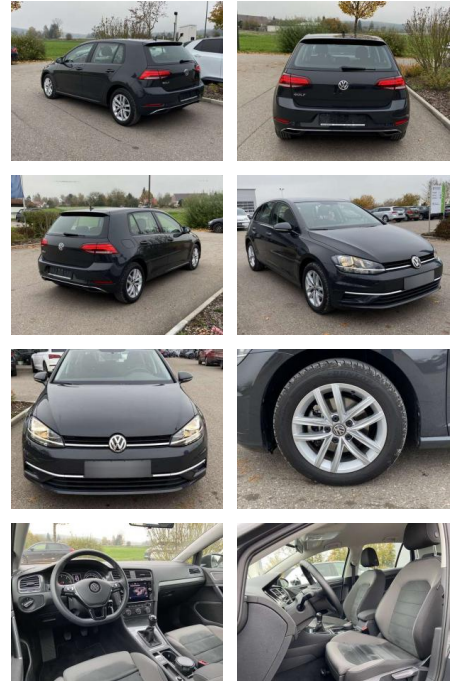

SS00-089497 **Angebotsnr.:**

Erstzulassung:	Kilometer:	Farbe:	Leistung:	Kraftstoffart:
01.07.2019	20.611		85 kW / 116 PS	Benzin

PREIS
19.410 €

FINANZIERUNGSBEISPIEL

Laufzeit: 72 Monate Anzahlung: 25 %
Basis-Finanzierung:* Mtl. Rate:
Zielraten-Finanzierung:** **123 €**