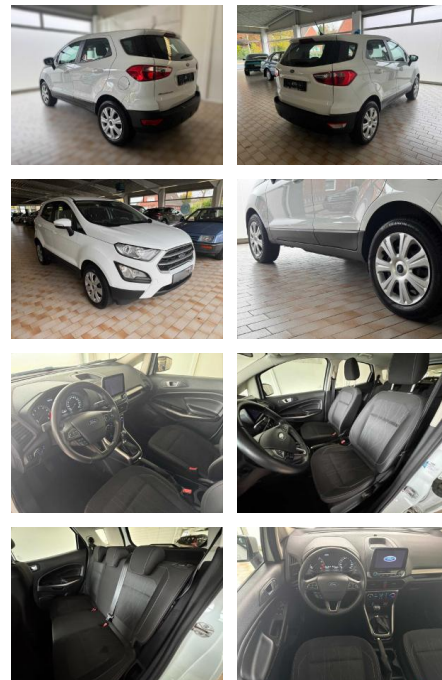

AA19-73388 **Angebotsnr.:**

Erstzulassung:	Kilometer:	Farbe:	Leistung:	Kraftstoffart:
24.10.2021	56.568	Diverse	74 kW / 101 PS	Benzin

PREIS	FINANZIERUNGSBEISPIEL	
16.430 €	Laufzeit: 72 Monate	Anzahlung: 25 %
	Basis-Finanzierung:**	Mtl. Rate:
	Zielraten-Finanzierung:**	104 €