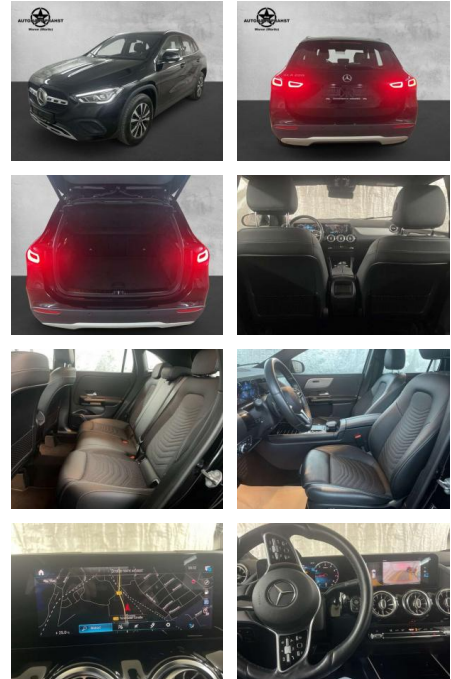

AP38-0809710 Angebotsnr.:

Erstzulassung:	Kilometer:	Farbe:	Leistung:	Kraftstoffart:
01.10.2020	65.700	Schwarz	120 kW / 163 PS	Benzin

PREIS
29.620 €

FINANZIERUNGSBEISPIEL

Laufzeit: 72 Monate Anzahlung: 25 %
Basis-Finanzierung:* Mtl. Rate:
Zielraten-Finanzierung:** **1188 €**