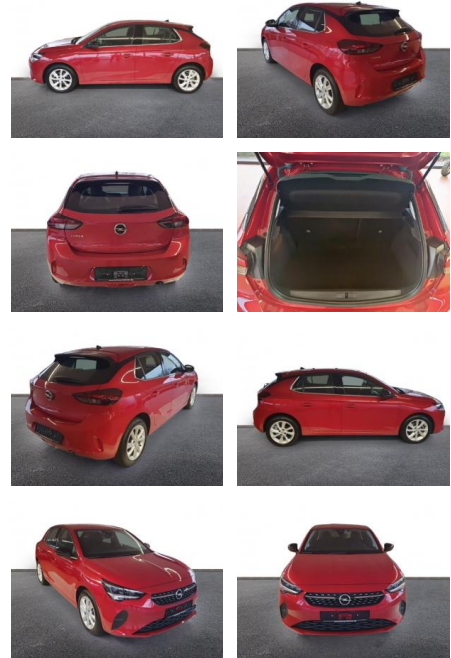

AH32-P406098 **Angebotsnr.:**

Erstzulassung:	Kilometer:	Farbe:	Leistung:	Kraftstoffart:
01.03.2023	7.679	Rot	74 kW / 101 PS	Benzin

PREIS
16.640 €

FINANZIERUNGSBEISPIEL
Laufzeit: 72 Monate Anzahlung: 25 %
Basis-Finanzierung:* Mtl. Rate:
Zielraten-Finanzierung:** **106 €**