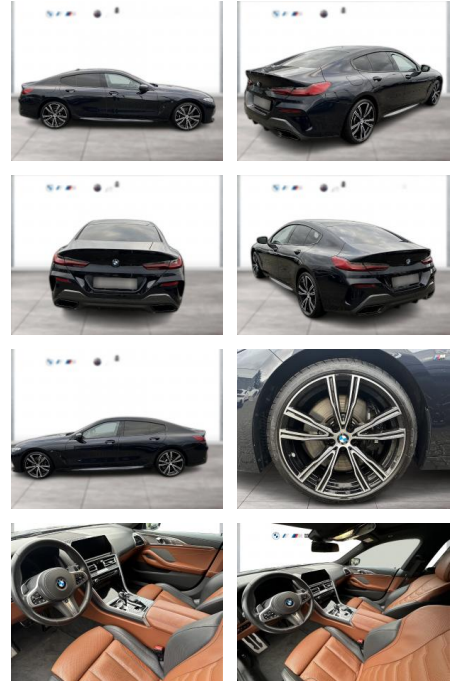

WG04-227293 Angebotsnr.:

Erstzulassung:	Kilometer:	Farbe:	Leistung:	Kraftstoffart:
01.03.2021	60.000	Schwarz	390 kW / 530 PS	Benzin

PREIS
71.430 €

FINANZIERUNGSBEISPIEL
Laufzeit: 72 Monate Anzahlung: 25 %
Basis-Finanzierung:* Mtl. Rate:
Zielraten-Finanzierung:** **454 €**