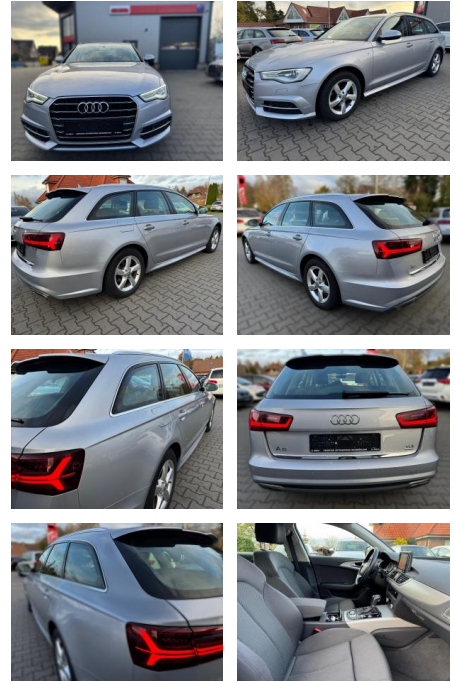

FA03-40748164 **Angebotsnr.:**

Erstzulassung:	Kilometer:	Farbe:	Leistung:	Kraftstoffart:	Verbr. komb.	CO2-Emission	CO2-Klasse (WLTP)
24.12.2017	170.020	Diverse	140 kW / 190 PS	Diesel	4,7 l/100km	122 g/km	

- Diesel
- Start Stop Automatik
- **Über 15.000 weitere PKW sofort verfügbar** Zu verkaufen ist ein Audi A6 2
- 0 TDI Avant ultra Sline

- ***- Guter Zustand- 1. Hand- lückenlos Scheckheftgepflegt (AUDI)- HU/AU NEU bei Übergabe- Sonderausstattung: Anhängerkupplung Vorbereitung**
- Außenspiegel elektr. anklappbar
- Dachhimmel Stoff
- schwarz
- Einparkhilfe vorn und hinten
- optisch (APS Plus)
- Fahrassistenten-System: Fernlichtassistent
- Innenspiegel mit Ablendautomatik
- Komfort-Klimaautomatik 4-Zonen
- Licht-Paket
- LM-Felgen 8x17 (10-Speichen)
- Metallic-Lackierung
- Multi-Media-Interface MMI Navigation Plus mit MMI Touch
- Reserverad als Notrad
- Sitzbezug / Polsterung: Stoff Kontur
- Sitzheizung vorn