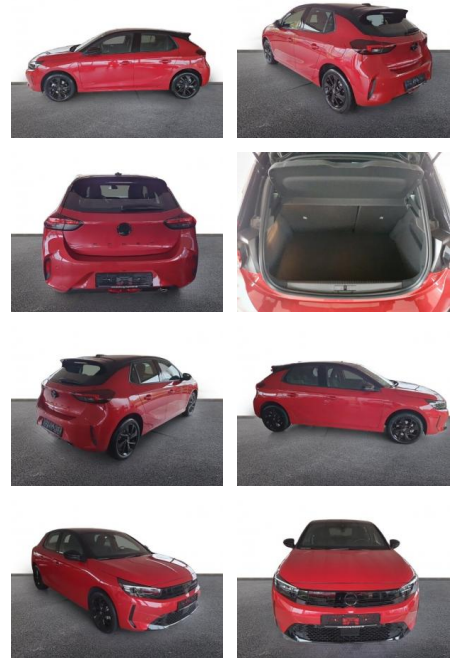

AH32-P427566Angebotsnr.:

Erstzulassung:	Kilometer:	Farbe:	Leistung:	Kraftstoffart:
01.10.2023	9.283	Rot	74 kW / 101 PS	Benzin

PREIS
21.280 €

FINANZIERUNGSBEISPIEL
Laufzeit: 72 Monate Anzahlung: 25 %
Basis-Finanzierung:* Mtl. Rate:
Zielraten-Finanzierung:** **135 €**